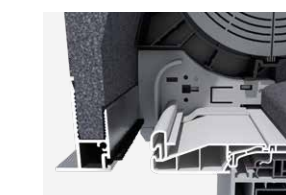

Vorteile einer außen liegenden Revisionsöffnung

Der zum Rauminnen vollständig geschlossene PAKTO® Rollladenkasten sorgt für optimale Wärmedämmwerte. Wartungsarbeiten können durch die Verwendung der zweiteiligen Führungsschiene und über den rastbaren Revisionsdeckel von außen durchgeführt werden.