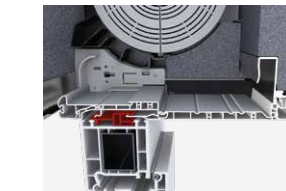

Aluminium-Rollladenbehang

Kunststoff-Rollladenbehang

Raffstore

Textiler Sonnenschutz

Revision innen und außen

Bei PAKTO® ist eine Wartung und Instandsetzung durch die Revisionsklappe völlig unkompliziert und schnell durchzuführen. Dafür stehen Ihnen verschiedene Möglichkeiten zur Verfügung.