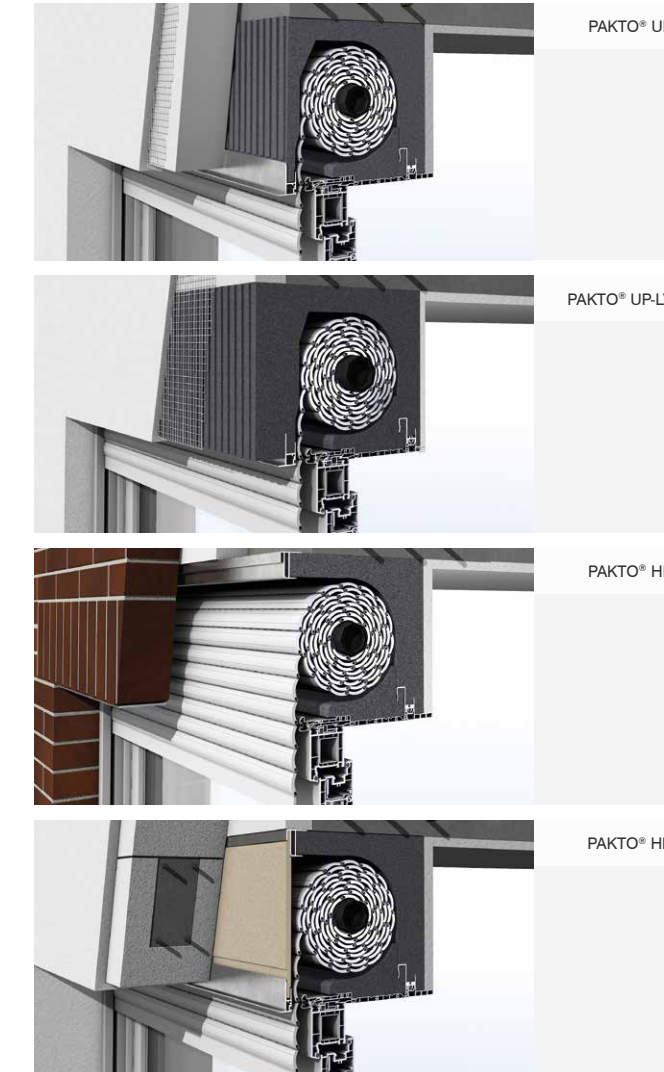

Behänge

Sie haben die Wahl zwischen einem Rollladenbehang aus Kunststoff bzw. Aluminium, einem Raffstorebehang oder einem textilen Sonnenschutz (SUN-TEX).

Endschiene

Sie schützt den Behang und schließt den Rollladen zum unteren Bereich hin ab.

Passen Sie Ihre Rollläden an Ihr Haus an oder setzen Sie bewusst Akzente! Es gibt unendlich viele Farbmöglichkeiten für Führungs- und Endschiene.

Geeignet für jede Einbausituation

Das PAKTO® System ist ein Multitalent. Mit entsprechendem Zubehör kann das System perfekt auf alle gängigen Fenstersysteme und Wandkonstruktionen abgestimmt werden. PAKTO® eignet sich für den Einbau in ein Klinkermauerwerk oder kann von außen verputzt werden. Der Einsatz in ein monolithisches Mauerwerk, Holzrahmenbau oder Wärmedämmverbundsystem steht zur Auswahl.