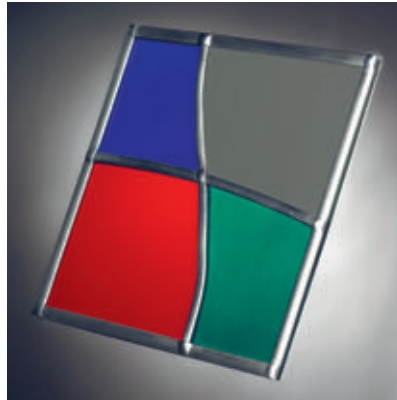

Mastercarré weiß

Masterpoint weiß

Ornament 504 weiß

Satinato weiß

Silvit weiß

Dekorfacette

Kunststoff-Dekorfacetten erzeugen faszinierende Lichtreflexe. Dekorfacetten haben die Anmutung echter Facettengläser und sind modellabhängig in klar sowie den Farben Blau, Grün oder Rot erhältlich. Die erhabenen Motive befinden sich geschützt im Scheibenzwischenraum, wobei die Innenscheibe aus Einscheiben-Sicherheitsglas besteht.