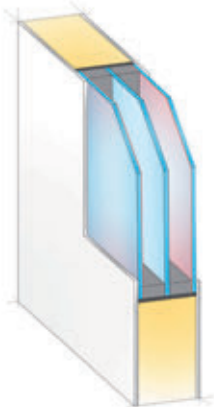

A++ Wärmeschutzpaket

3-fach-Verglasung, innere und äußere Scheibe beschichtet, Argon-Gasfüllung im Scheibenzwischenraum, „warmer“ Randverbund der Verglasungen. Dämmkern, hochwärmedämmend.
U-Wert des Glases: 0,7 W/m²K**
U-Wert der Haustürfüllung* inklusive Verglasung bei 42 mm Füllungsstärke: 0,8 W/m²K

* Alle Berechnungen auf Basis des Füllungsmodells 5177, bei einer Abmessung von 900 x 2000 mm.
** Schmuckverglasungen (z.B. Bleiverglasungen) erreichen abweichende U-Werte