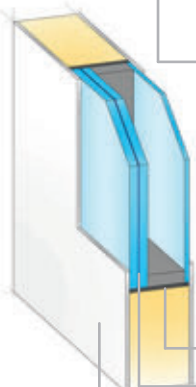

Sicherheitspaket 2 (geschlossene und verglaste Aluminium-Modelle)

Geprüfte Sicherheit der verglasten Aluminium-Haustürfüllung nach Widerstandsklasse RC2.

Die Oberflächen bestehen aus hochwiderstandsfähigem, RC2 geprüften Aluminium. Verglasung außen aus 10 mm starkem Verbundsicherheitsglas (P4A). Die Verglasung wird umlaufend mit Spezialkleber in den Lichtausschnitt eingeklebt.

zusätzliche Verklebung

P4A Verbundsicherheitsglas 10 mm

RC2 geprüfte Aluminiumdeckschicht